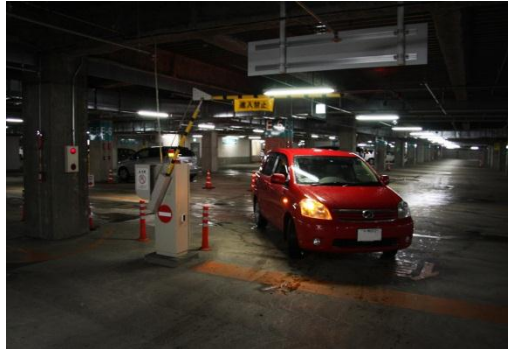

1：機械式専用駐車スペースの例

2：車いす使用者の乗降の様子

3：専用駐車スペースの表示の提案

4：新千歳空港の障がい者等専用駐車スペース